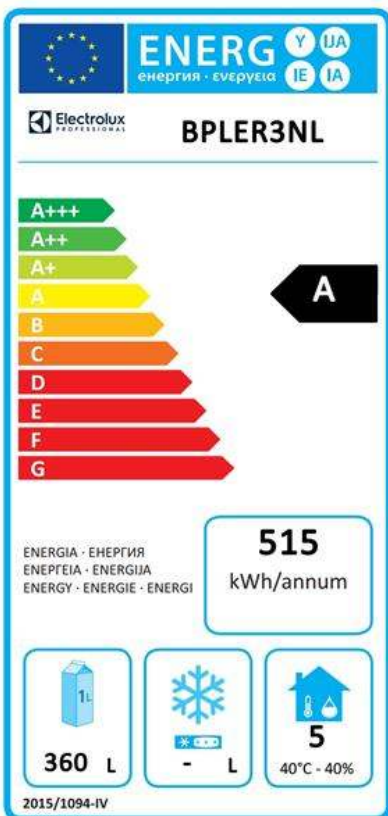

Energetický štítek EU od 1. července 2016

Program Energetických štítků EU pro profesionální chladicí a mrazicí zařízení je založen na požadavku stanovení minimálních norem energetické náročnosti pro komerční chladicí skříně prodávané v Evropské unii.

Tyto požadavky jsou navrženy tak, aby posilovaly energetickou účinnost a šetrný přístup k životnímu prostředí i u profesionálů. Evropský systém energetických štítků se vztahuje na všechny výrobce a dovozce, kteří prodávají a nabízejí zařízení na trzích v rámci EU, a je povinný v celé Evropě.

Důležité : všechny výrobky, které spotřebovávají energii nad minimální úroveň, nebude možné prodávat v rámci EU od 1. července 2016.