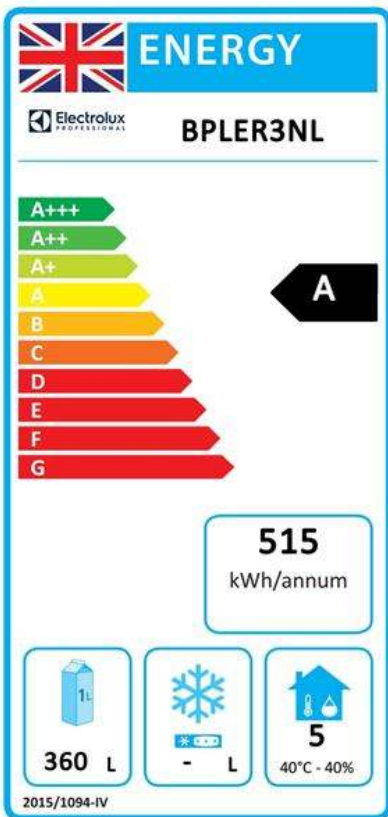

Pekařské stoly
Chlazený stůl, 3 dveře, -2°/+7°C, pro rošty 600x400mm

Společnost si vyhrazuje právo provádět změny v produktech bez předchozího upozornění. Všechny informace byly správné v době tisku.